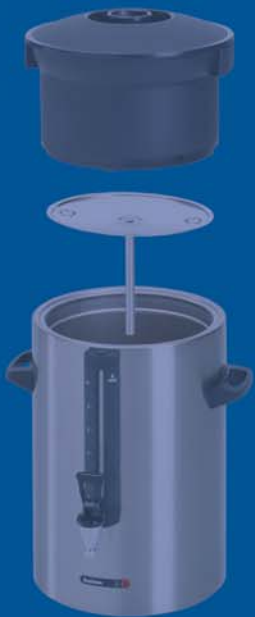

Permanentfilter
Permanent filter
Dauerfilter
Filtre permanent

Animo
ComBi line

CB 5 (W), CN5e, CN5i
CB 10 (W), CN10e, CN10i
CB 20 (W), CN20e, CN20i

Art. Nr./Art. No./Article N°

80342

80352

80362

Animo