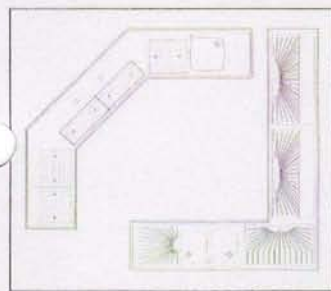

Kenmerken

In breedte 500 en 550 mm; naadloos vervaardigd met ronde hoeken in blad en legoot; onderzijde met hout versterkt; profiel rondom 45 mm hoog; aflopende leggoten; afvoerplug met grote doorlaat 1,5"; spoelbak 400 x 400 x 250 mm, tenzij anders vermeld; handzame roosters, uitwisselbaar en leverbaar in 4 versies.

Programmawijzigingen voorbehouden

550 mm breed

BB 250 LUM 2500 x 550 mm
Buffetblad 1 bak links

BB 250 RUM 2500 x 550 mm
Buffetblad 1 bak rechts

BB 225 2L 2250 x 550 mm
Buffetblad 2 bakken links
(Spoelbakken: 290 x 400 x 220 mm)