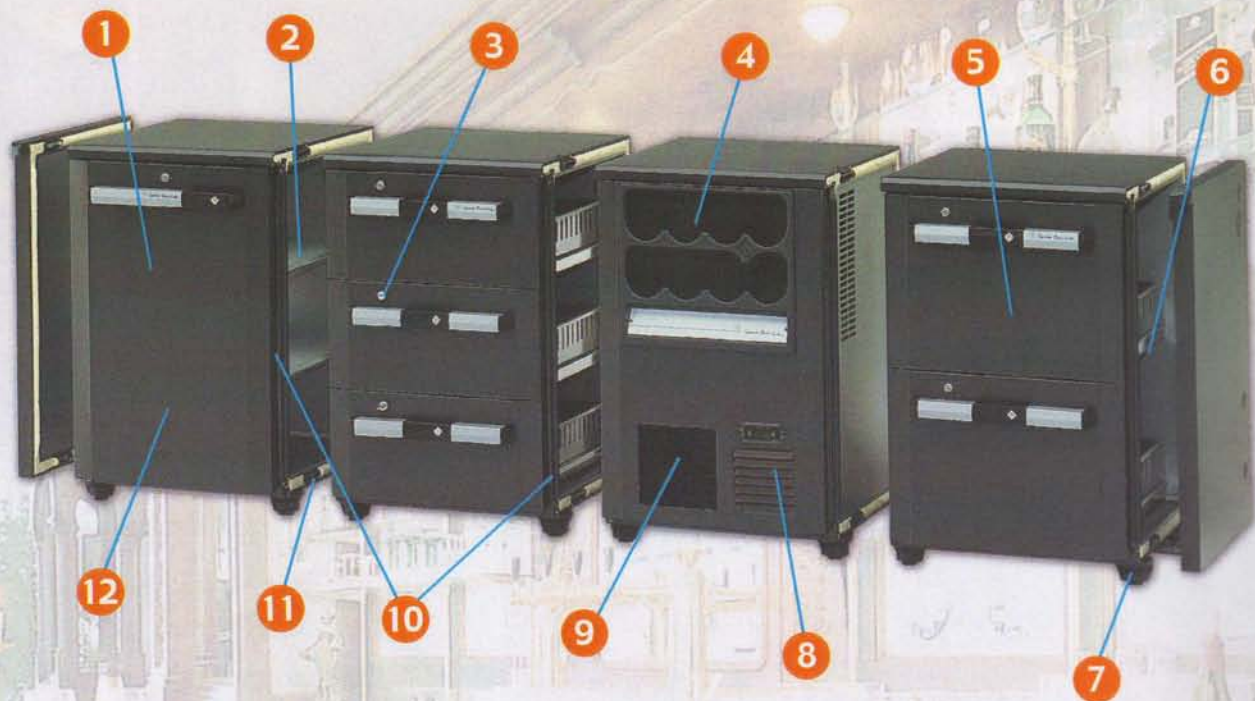

Euro-Line

Dè modulaire totaal oplossing...

Euro-Line

Dè modulaire totaal oplossing...

- 1 Uitvoering buitenzijde : antraciet gecoat plaatstaal (optioneel : fronten in RVS, AISI 430).
Uitvoering binnenzijde : zilvergrijs gecoat plaatstaal. (inbouwcasco's : aluzink)
- 2 Deursegment met 2 flessenplateaus (in hoogte verstelbaar).
- 3 Slot als optie verkrijgbaar.
- 4 Gekoeld flessennest voor 8 flessen (100/150 cl).
- 5 Uitneembare laden (RVS, AISI 430) met flessenverdelers.
- 6 Telescopische ladegeleiders, extra zware constructie.
- 7 Verstelbare poten (van binnen en buiten het buffet te verstellen).
- 8 Stekkerklare machine of verdampingssegment. Koelmiddel : R134a, Elektrische aansluiting : 220 - 240 V / 50 Hz / 1~.
- 9 Electronische thermostaat : TC100, Temperatuurbereik : +2°C / +12°C.
- 10 Verwijderbare deur/laderubbers.
- 11 Door middel van het "Gamko camlock system" ééenvoudig samen te koppelen.
- 12 Isolatie : 40 mm polyurethaanschuim.

Het koelsegment geeft het beste rendement wanneer deze centraal is opgesteld.

Een assortiment van losse segmenten die gemakkelijk kunnen worden gekoppeld tot de perfecte baroplossing.

De Euro-Line koelbuffetten zijn verkrijgbaar in een stekkerklaar- en splitversie. In het laatste geval wordt de machine unit buiten geplaatst, waardoor geluidsoverlast en hitte in de barruimte wordt voorkomen.

Euro-Line

Vorraadsegmenten stekkerklaar...

EU/2GMU

Afmetingen B x D x H

Geschikt voor max.
Koelmachine
Koelcapaciteit
Ontdooiing / lekwater
Verlichting interieur
Opslag capaciteit

stekkerklaar voorraadsegment met glasdeur links of rechts draaiend, ingebouwde machine unit 1/4 PK en 2 eindpanelen

Euro-Line

Vorraadsegmenten...

EU/2G

Afmetingen B x D x H

Verlichting interieur
Opslag capaciteit

voorraadsegment met glasdeur links of rechts draaiend

540 x 570 x 840 mm (zonder poten)

540 x 570 x 860/880 mm (met poten)